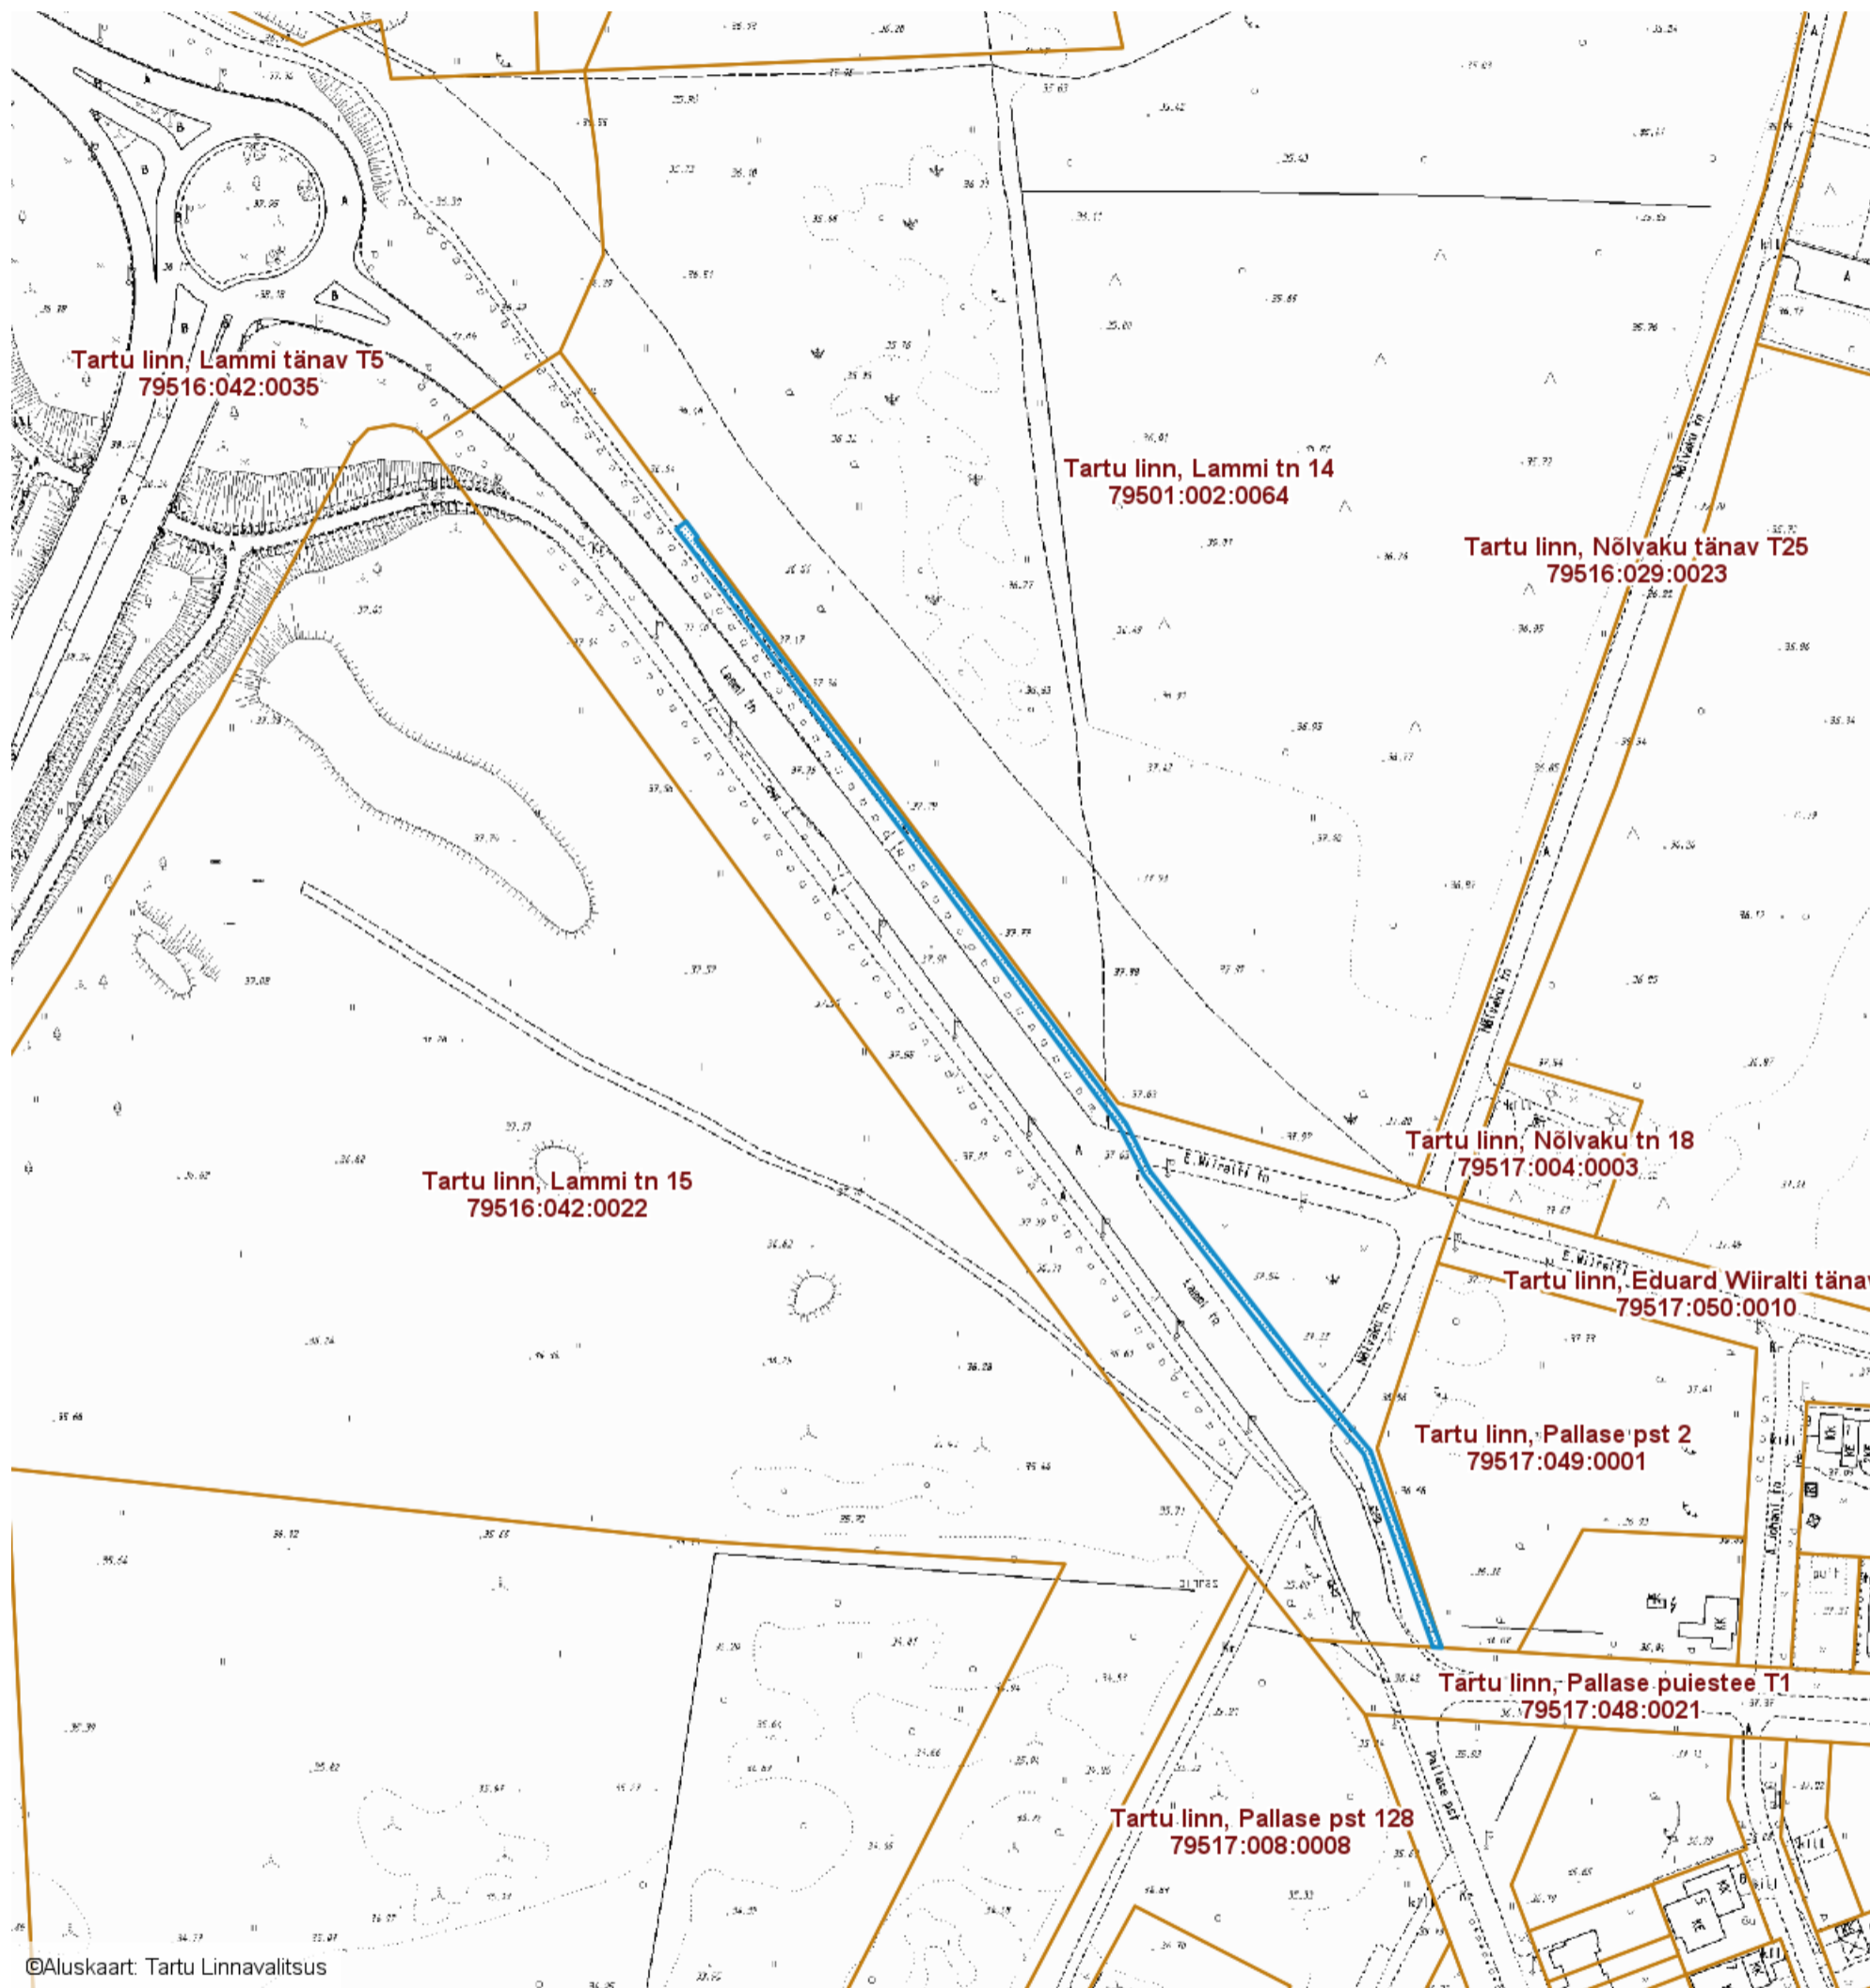

ISIKLIKU KASUTUSÕIGUSEGA KOORMATAVA

ALA SKEEM

Tartu linn, Lammi tänav T17 (79516:042:0024)

M 1 : 2000

©Aluskaart: Tartu Linnavalitsus

— Isikliku kasutusõigusega seatav  
maa-ala 795 m<sup>2</sup>  
(0,4 kV maakaabelliin ja liitumiskilp)

Nr	X	Y	Nr	X	Y
1	6472110.27	662577.63	17	6472339.40	662428.56
2	6472110.12	662580.11	18	6472256.35	662489.55
3	6472123.42	662575.11	19	6472242.90	662496.37
4	6472165.42	662560.07	20	6472184.21	662541.71
5	6472185.29	662543.47	21	6472164.47	662558.21
6	6472243.89	662498.20	22	6472122.64	662573.19
7	6472257.33	662491.38			
8	6472340.45	662430.34			
9	6472376.38	662403.42			
10	6472421.62	662370.11			
11	6472422.21	662370.86			
12	6472426.63	662367.58			
13	6472424.47	662364.84			
14	6472420.15	662368.23			
15	6472420.35	662368.49			
16	6472375.33	662401.63			